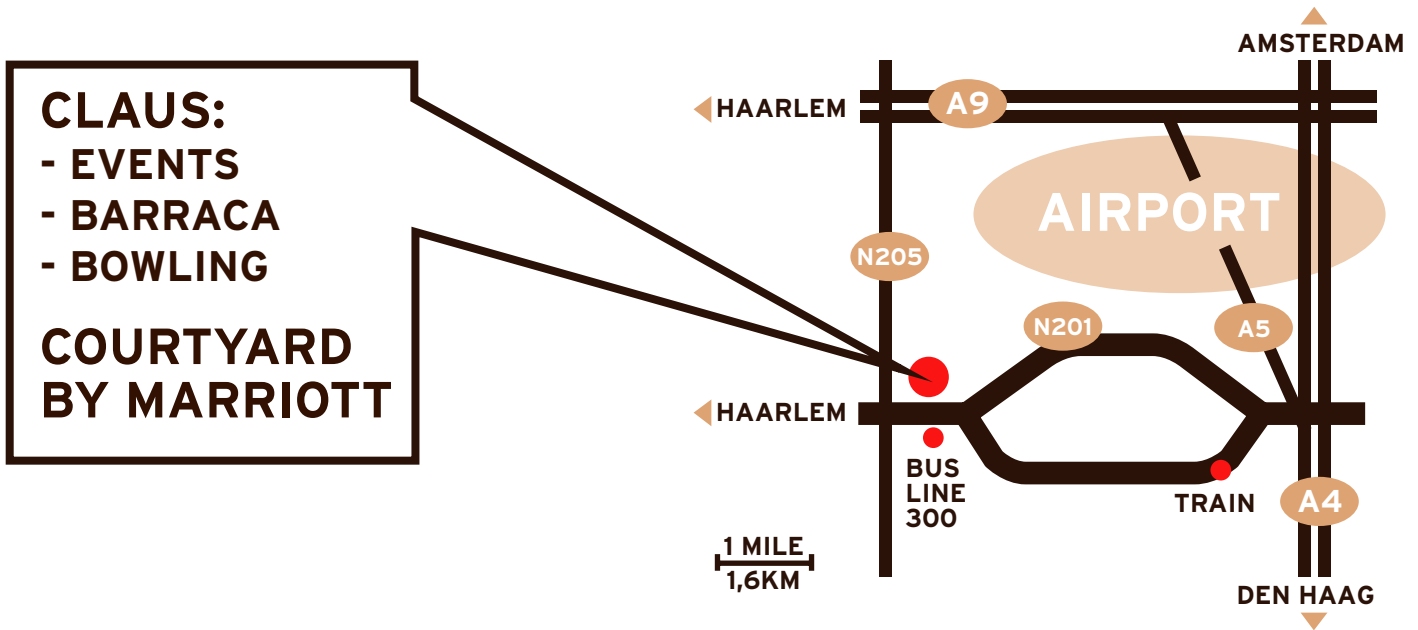

## ROUTE BESCHRIJVING | ROUTE DESCRIPTION

**CLAUS:**  
 - EVENTS  
 - BARRACA  
 - BOWLING  
**COURTYARD  
 BY MARRIOTT**

### VANAF DE A4 (AMSTERDAM / DEN HAAG)

- afslag 3 Hoofddorp N201
- volg N201 richting Hoofddorp / Heemstede / Haarlem
- afslag Haarlemmermeerse Bos
- volg borden Claus / Courtyard

### VANAF HAARLEM / HEEMSTEDE

- richting Hoofddorp
- volg N201 richting Hoofddorp
- afslag Haarlemmermeerse Bos
- volg borden Claus / Courtyard

### FROM THE A4 (AMSTERDAM / DEN HAAG)

- exit 3 Hoofddorp N201
- follow N201 direction Hoofddorp / Heemstede / Haarlem
- exit Haarlemmermeerse Bos
- follow the signs Claus / Courtyard