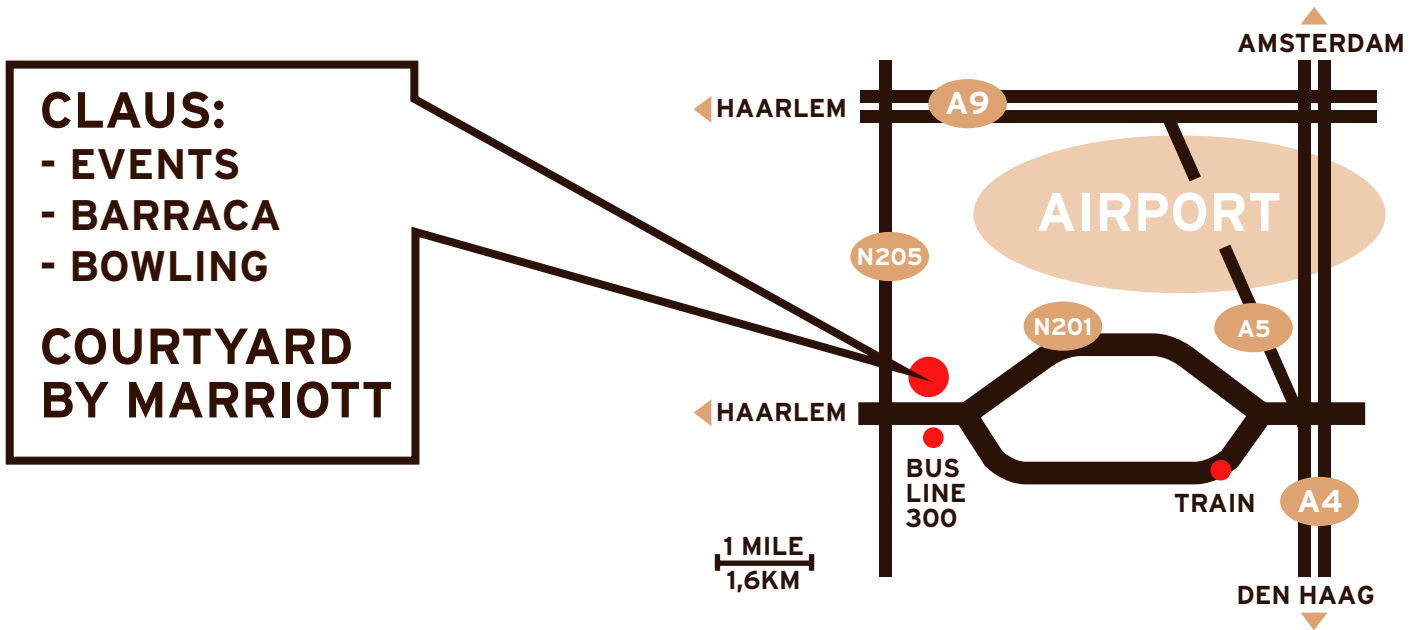

ROUTE BESCHRIJVING | ROUTE DESCRIPTION

CLAUS:
 - EVENTS
 - BARRACA
 - BOWLING

**COURTYARD
 BY MARRIOTT**

VANAF DE A4 (AMSTERDAM / DEN HAAG)

- afslag 3 Hoofddorp N201
- volg N201 richting Hoofddorp / Heemstede / Haarlem
- afslag Haarlemmermeerse Bos
- volg borden Claus / Courtyard

VANAF HAARLEM / HEEMSTEDE

- richting Hoofddorp
- volg N201 richting Hoofddorp
- afslag Haarlemmermeerse Bos
- volg borden Claus / Courtyard

BUSVERBINDING

Vanaf Schiphol Airport of Hoofddorp station:

- Buslijn 300 richting 'Haarlem Station'
- Bij halte 'Overbos Noord' uitstappen
- Loop door de tunnel, ga naar links en loop 300 meter (5 min.)

FROM THE A4 (AMSTERDAM / DEN HAAG)

- exit 3 Hoofddorp N201
- follow N201 direction Hoofddorp / Heemstede / Haarlem
- exit Haarlemmermeerse Bos
- follow the signs Claus / Courtyard

FROM HAARLEM / HEEMSTEDE